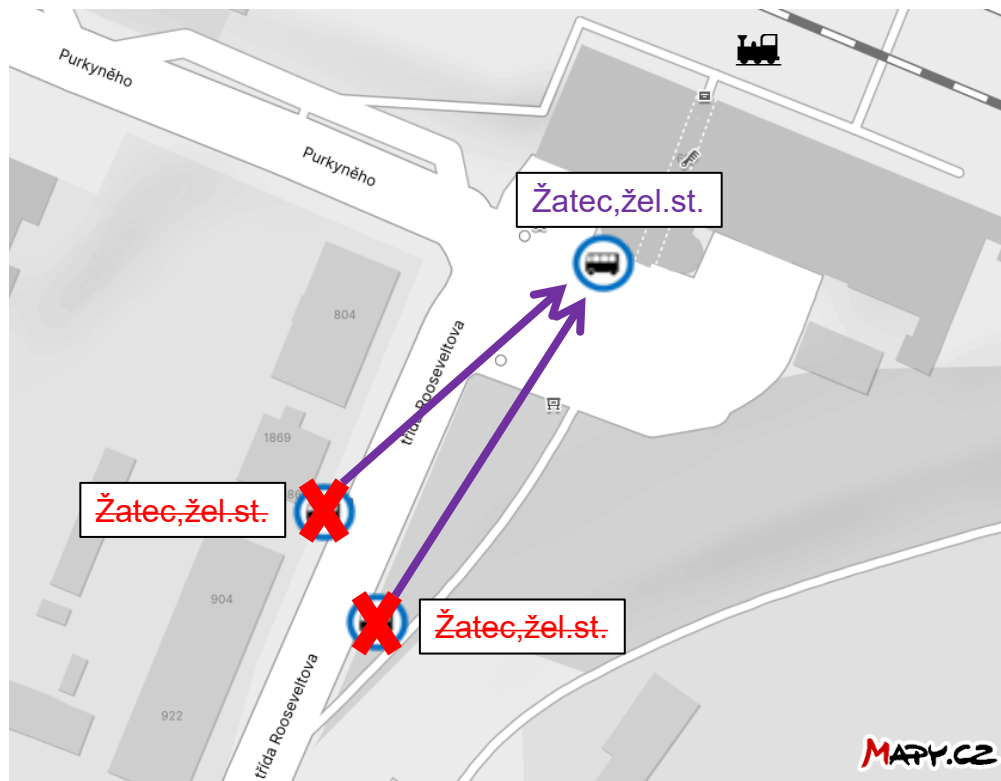

# POZOR, VÝLUKA!

DOPRAVA  
ÚSTECKÉHO  
KRAJE

Informace o mimořádných změnách na linkách DÚK

S PLATNOSTÍ OD:

**23. 3. 2026**

DO:

**10. 5. 2026**

## ŽATEC – přesun zastávky u železniční stanice

JSOU DOTČENY LINKY:

**415, 731, 732, 734, 738, 739, 743, 744, 745, 750, 751**

NÁHRADNÍ OPATŘENÍ:

Z důvodu úplné uzavírky třídy Rooseveltova v Žatci dochází v termínu od 23. 3. do 10. 5. 2026 k přesunu autobusové zastávky „Žatec, žel.st.“ před budovu železniční stanice (do zastávky MHD).